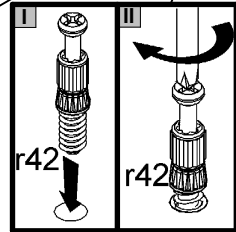

Ø10mm

**Max 10 kg**

**90 min**

A	B	C (mm)		D
1	S168-111	715	333	1/2
2	S168-112	95	333	1/2
3	S168-307	867	333	1/2
4	S168-308	867	350	1/2
5	S168-309	867	333	1/2
6	S168-310	425	333	1/2
7	S168-405	1083	867	2/2
8	S168-551	332	224	1/2
9	S168-553	431	224	1/2
10	S168-709	778	350	1/2
11	S168-710	158	350	1/2
12	S168-711	778	350	1/2
13	S168-712	158	350	1/2
14	S168-7751	446	776	2/2
15	S168-7752	446	156	2/2
16	S168-7753	446	776	2/2
17	S168-7754	446	156	2/2
18	qc11/1			1/2

cm

6x a44	6x b35	2x c337 96 mm	8x d1 Ø5x17 mm	5x e1 Ø7x50 mm	16x e41 Ø5x13 mm	16x e47 Ø5x16 mm	4x e48 Ø5x30 mm	32x f1 Ø8x30 mm	2x f35 Ø10x50 mm	4x j30 M4x22 mm	2x m32	2x m34
2x n1221	32x o54 Ø5,3/Ø8,3x4,8 mm	4x p1 Ø3,5x13 mm	12x p51 Ø3,5x15 mm	2x p75 Ø6x60 mm	34x r1 Ø15x12 mm #16	34x r42	24x s2 Ø16	1x z1				