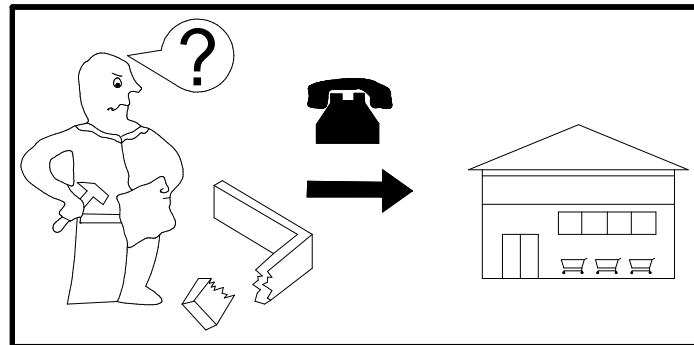

- D** Montageanleitung
- NL** Handleiding voor de montage
- TR** Montaj talimatı
- FR** Instructions de montage
- CZ** Montážní návod
- HU** Összeszerelési útmutató
- GB** Assembly instructions
- PL** Instrukcja montażu
- RU** Инструкция по монтажу
- IT** Istruzioni di montaggio
- RO** Instructiuni de asamblare
- SK** Montážny návod

Ø10mm

**Max 10 kg**

**90 min**

A	B	C (mm)		D
1	S168-111	715	333	1/2
2	S168-112	95	333	1/2
3	S168-307	867	333	1/2
4	S168-308	867	350	1/2
5	S168-309	867	333	1/2
6	S168-310	425	333	1/2
7	S168-405	1083	867	2/2
8	S168-551	332	224	1/2
9	S168-553	431	224	1/2
10	S168-709	778	350	1/2
11	S168-710	158	350	1/2
12	S168-711	778	350	1/2
13	S168-712	158	350	1/2
14	S168-7751	446	776	2/2
15	S168-7752	446	156	2/2
16	S168-7753	446	776	2/2
17	S168-7754	446	156	2/2
18	qc11/1			1/2