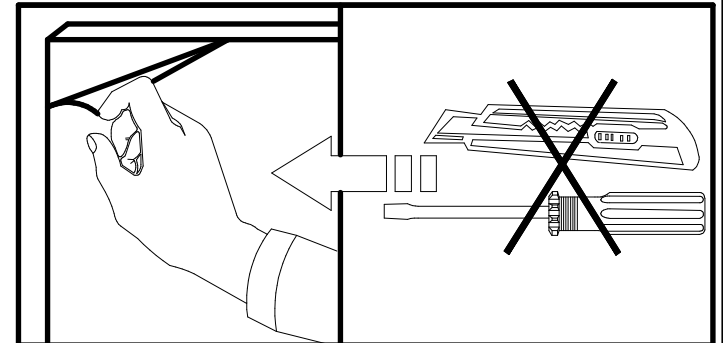

- D** Montageanleitung
- NL** Handleiding voor de montage
- TR** Montaj talimatı
- FR** Instructions de montage
- CZ** Montážní návod
- HU** Összeszerelési útmutató
- GB** Assembly instructions
- PL** Instrukcja montażu
- RU** Инструкция по монтажу
- IT** Istruzioni di montaggio
- RO** Instructiuni de asamblare
- SK** Montážny návod

Ø10mm

**Max 10 kg**

**90 min**

A	B	C (mm)		D
1	S168-111	715	333	1/2
2	S168-112	95	333	1/2
3	S168-307	867	333	1/2
4	S168-308	867	350	1/2
5	S168-309	867	333	1/2
6	S168-310	425	333	1/2
7	S168-405	1083	867	2/2
8	S168-551	332	224	1/2
9	S168-553	431	224	1/2
10	S168-709	778	350	1/2
11	S168-710	158	350	1/2
12	S168-711	778	350	1/2
13	S168-712	158	350	1/2
14	S168-7751	446	776	2/2
15	S168-7752	446	156	2/2
16	S168-7753	446	776	2/2
17	S168-7754	446	156	2/2
18	qc11/1			1/2