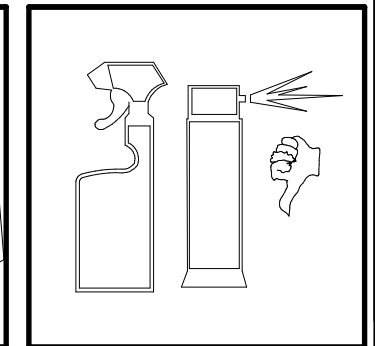

- D** Montageanleitung
- NL** Handleiding voor de montage
- TR** Montaj talimatı
- FR** Instructions de montage
- CZ** Montážní návod
- HU** Összeszerelési útmutató
- GB** Assembly instructions
- PL** Instrukcja montażu
- RU** Инструкция по монтажу
- IT** Istruzioni di montaggio
- RO** Instructiuni de asamblare
- SK** Montážny návod

Ø10mm

**Max 10 kg**

**90 min**

A	B	C (mm)		D
1	S168-111	715	333	1/2
2	S168-112	95	333	1/2
3	S168-307	867	333	1/2
4	S168-308	867	350	1/2
5	S168-309	867	333	1/2
6	S168-310	425	333	1/2
7	S168-405	1083	867	2/2
8	S168-551	332	224	1/2
9	S168-553	431	224	1/2
10	S168-709	778	350	1/2
11	S168-710	158	350	1/2
12	S168-711	778	350	1/2
13	S168-712	158	350	1/2
14	S168-7751	446	776	2/2
15	S168-7752	446	156	2/2
16	S168-7753	446	776	2/2
17	S168-7754	446	156	2/2
18	qc11/1			1/2