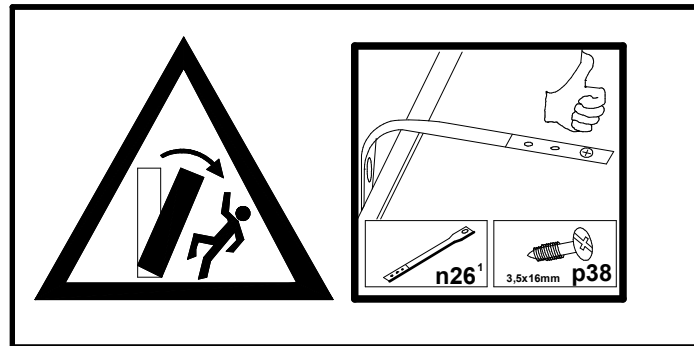

- D** Montageanleitung
- NL** Handleiding voor de montage
- TR** Montaj talimatı
- FR** Instructions de montage
- CZ** Montážní návod
- HU** Összeszerelési útmutató
- GB** Assembly instructions
- PL** Instrukcja montażu
- RU** Инструкция по монтажу
- IT** Istruzioni di montaggio
- RO** Instructiuni de asamblare
- SK** Montážny návod

Ø10mm

**Max 10 kg**

**90 min**

A	B	C (mm)		D
1	S168-111	715	333	1/2
2	S168-112	95	333	1/2
3	S168-307	867	333	1/2
4	S168-308	867	350	1/2
5	S168-309	867	333	1/2
6	S168-310	425	333	1/2
7	S168-405	1083	867	2/2
8	S168-551	332	224	1/2
9	S168-553	431	224	1/2
10	S168-709	778	350	1/2
11	S168-710	158	350	1/2
12	S168-711	778	350	1/2
13	S168-712	158	350	1/2
14	S168-7751	446	776	2/2
15	S168-7752	446	156	2/2
16	S168-7753	446	776	2/2
17	S168-7754	446	156	2/2
18	qc11/1			1/2